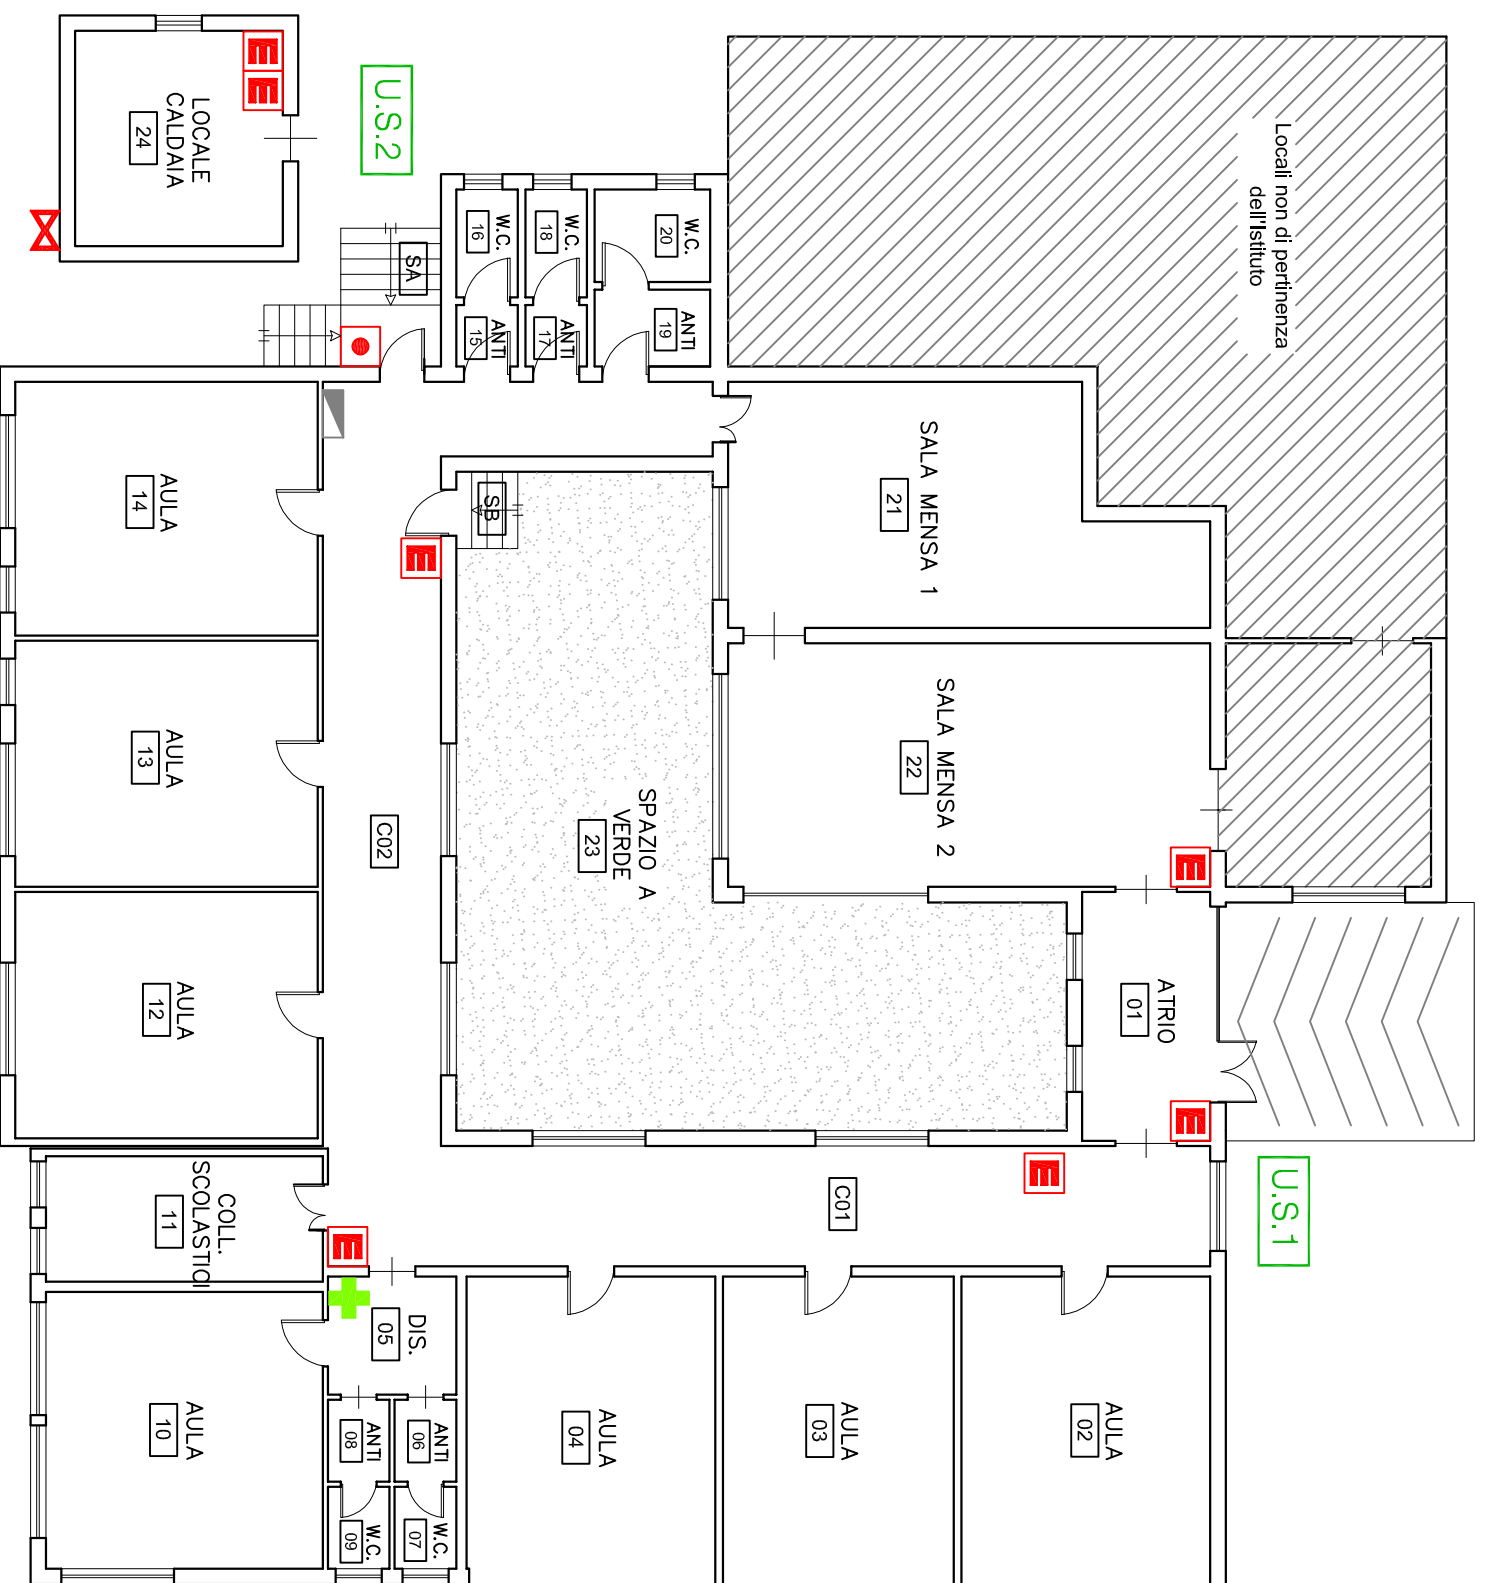

Istituto Comprensivo Statale "Carlo Levi"

Succursale - Plesso Placido: Via Beato Placido s.n., 95030 - Maniace (CT)

PIANTA PIANO TERRA

Tre Engineering S.r.l.
Via Stazzone, 45/47 - Acì Sant'Antonio (CT)
sito: www.treengineering.it
e-mail: info@treengineering.it
telefono: 095.7921251