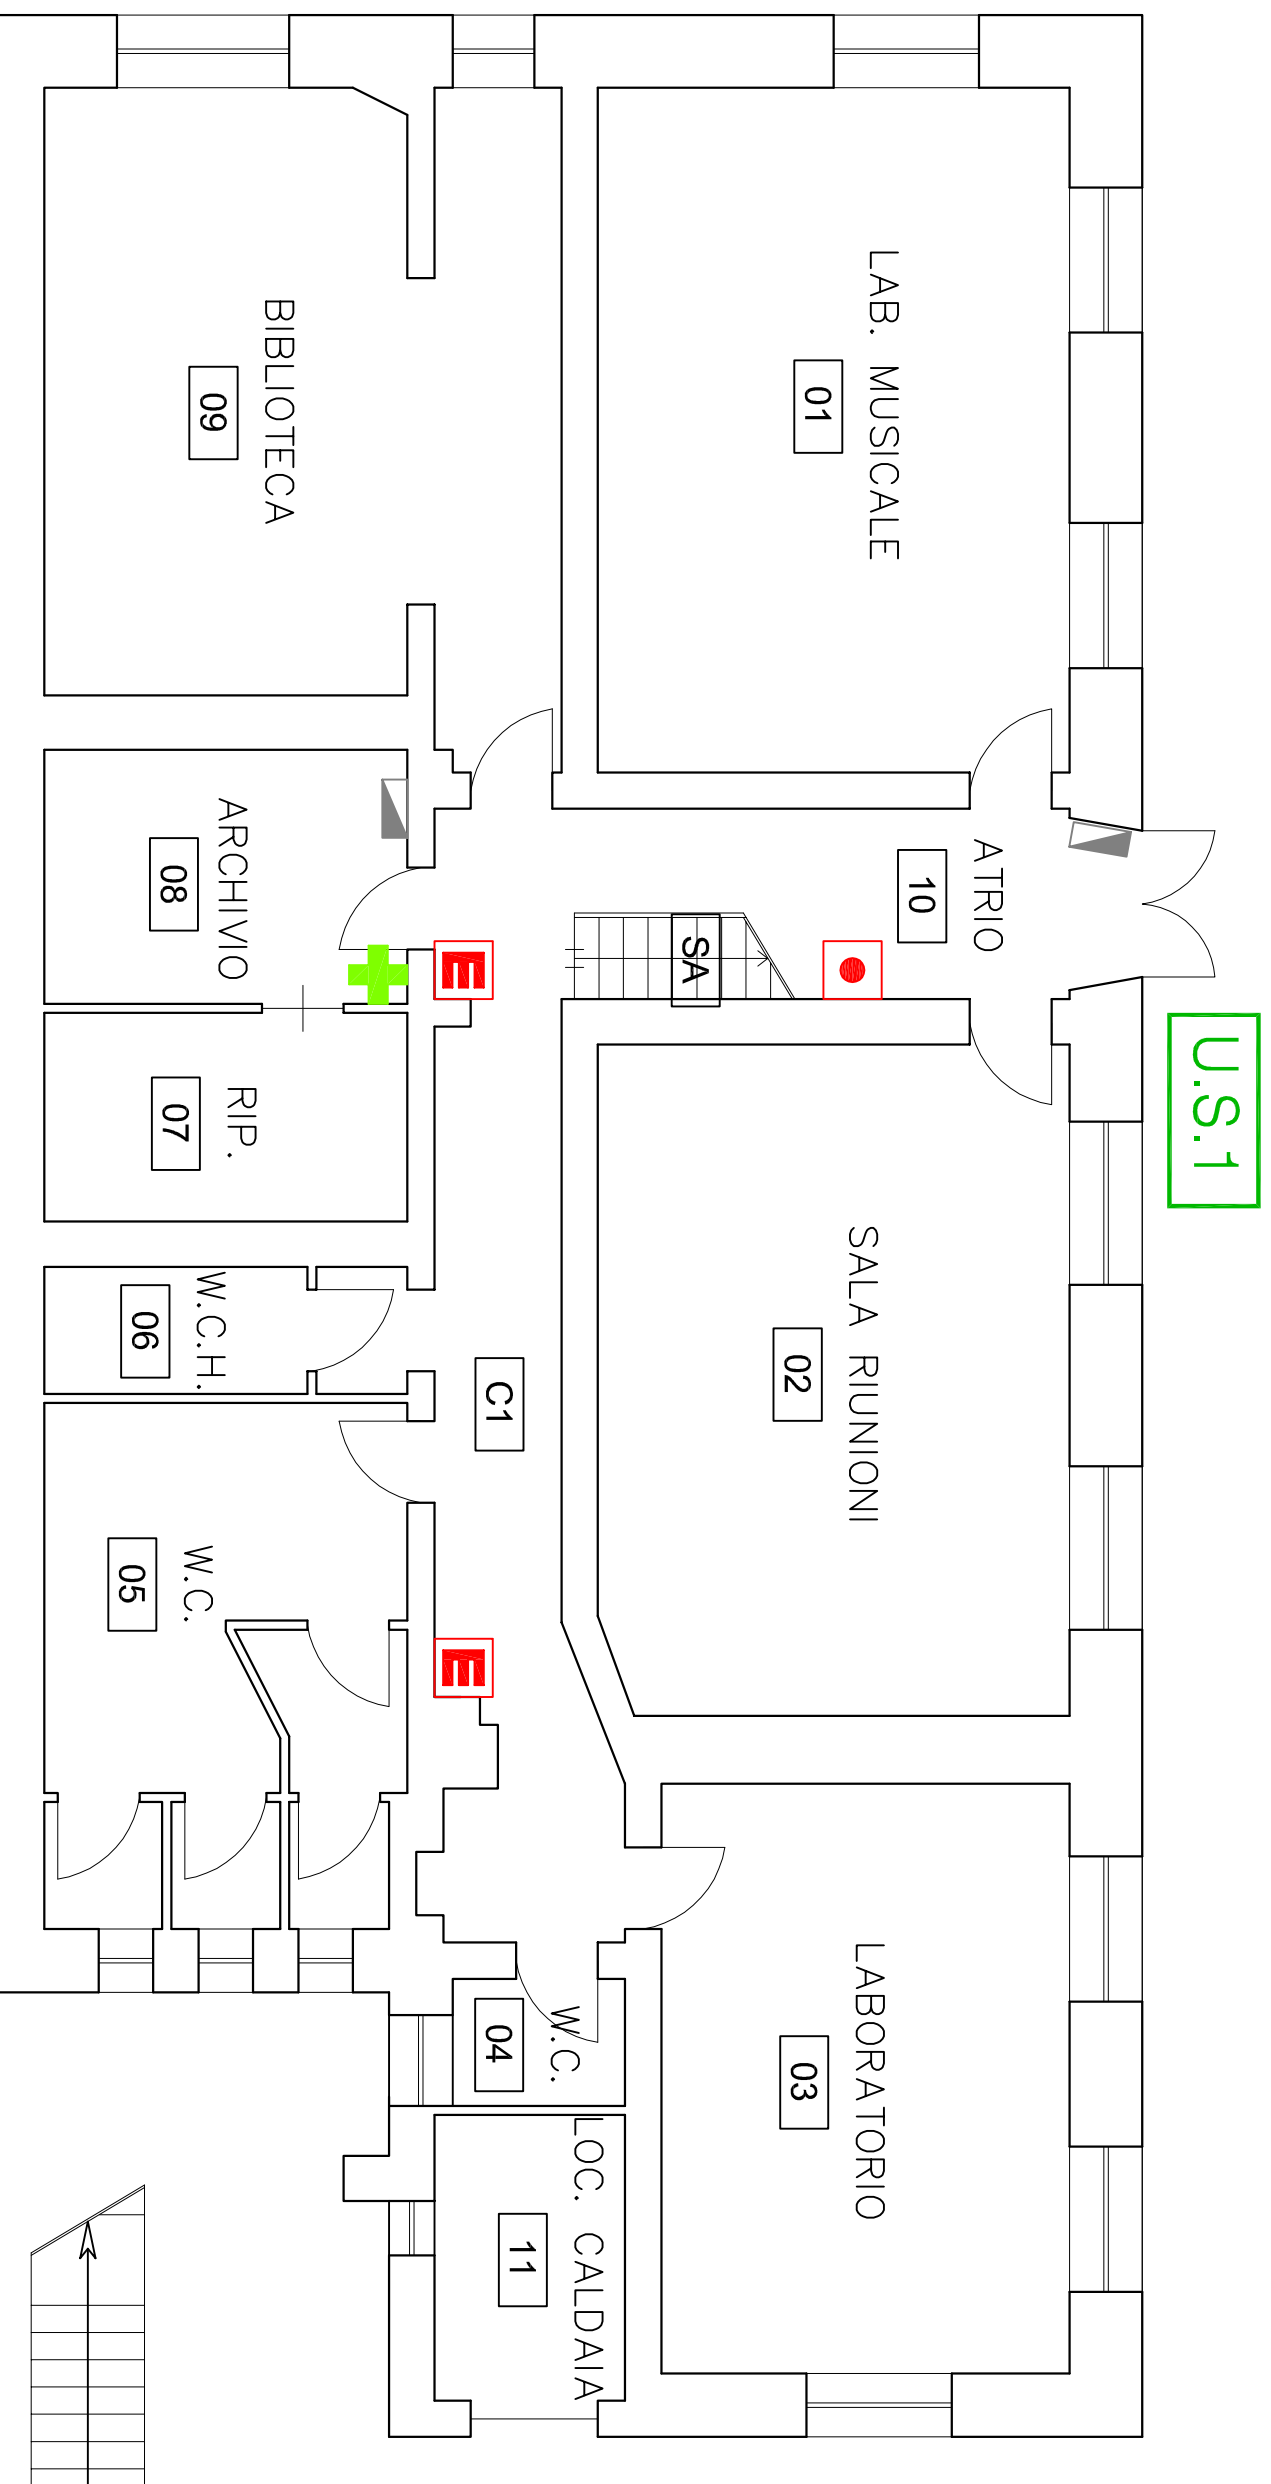

# Istituto Comprensivo Statale "Carlo Levi"

Sede Centrale: Piazza dell'Autonomia 26, 95030 - Maniace (CT)

PIANTA PIANO TERRA

Tre Engineering S.r.l.  
Via Stazzone, 45/47 - Aci Sant'Antonio (CT)  
sito: [www.treengineering.it](http://www.treengineering.it)  
e-mail: [info@treengineering.it](mailto:info@treengineering.it)  
telefono: 095.7921251