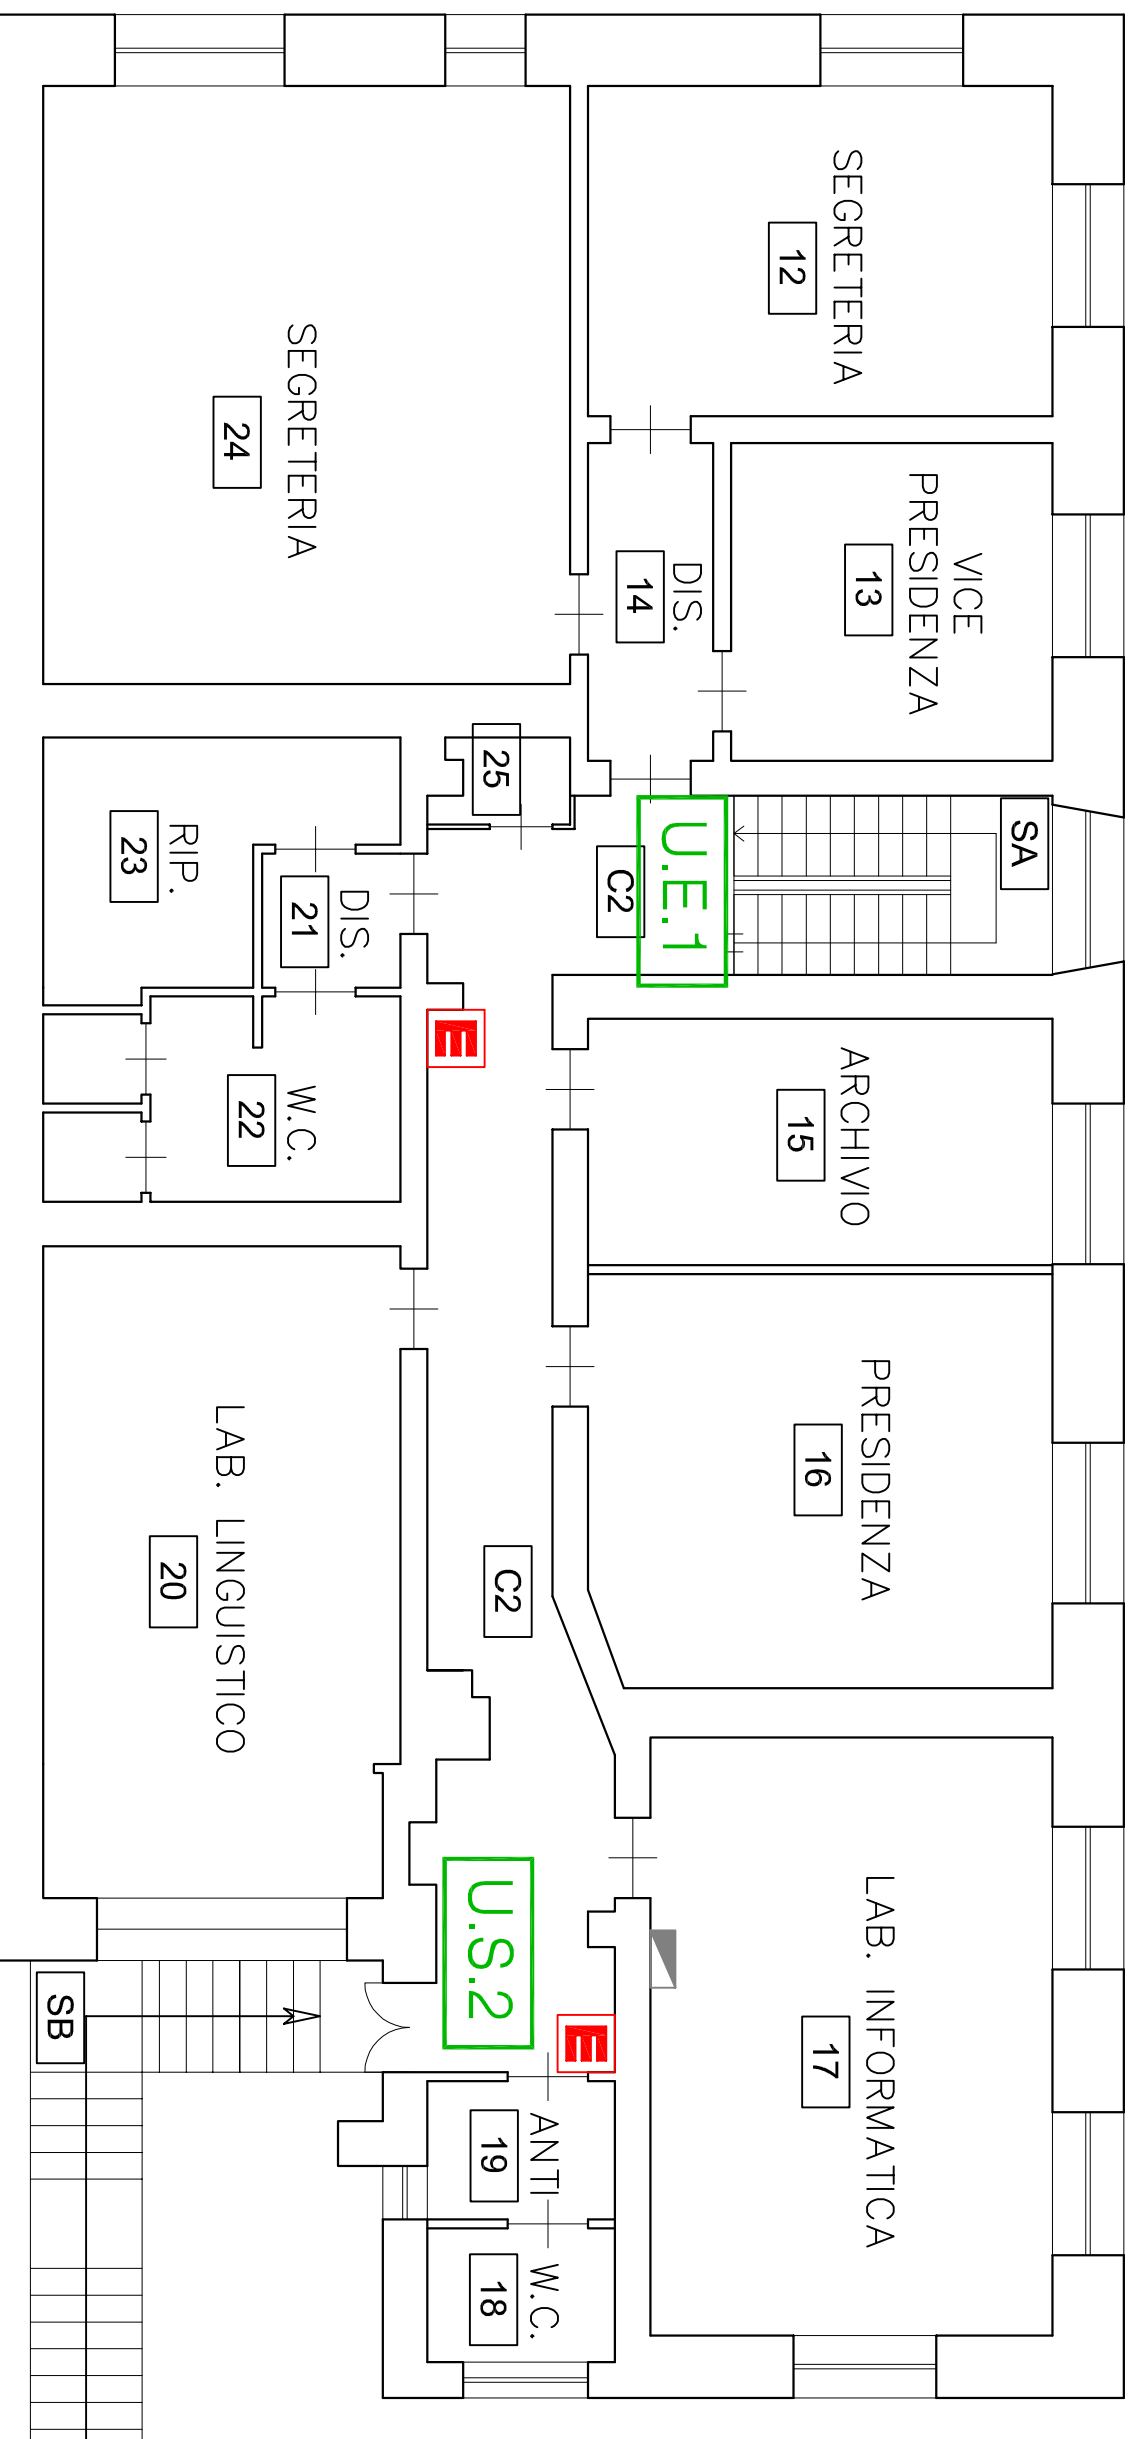

# Istituto Comprensivo Statale "Carlo Levi"

Sede Centrale: Piazza dell'Autonomia 26, 95030 - Maniace (CT)

PIANTA PIANO PRIMO

Tre Engineering S.r.l.  
Via Stazione, 45/47 - Aci Sant'Antonio (CT)  
sito: www.treengineering.it  
e-mail: info@treengineering.it  
telefono: 095.7921251